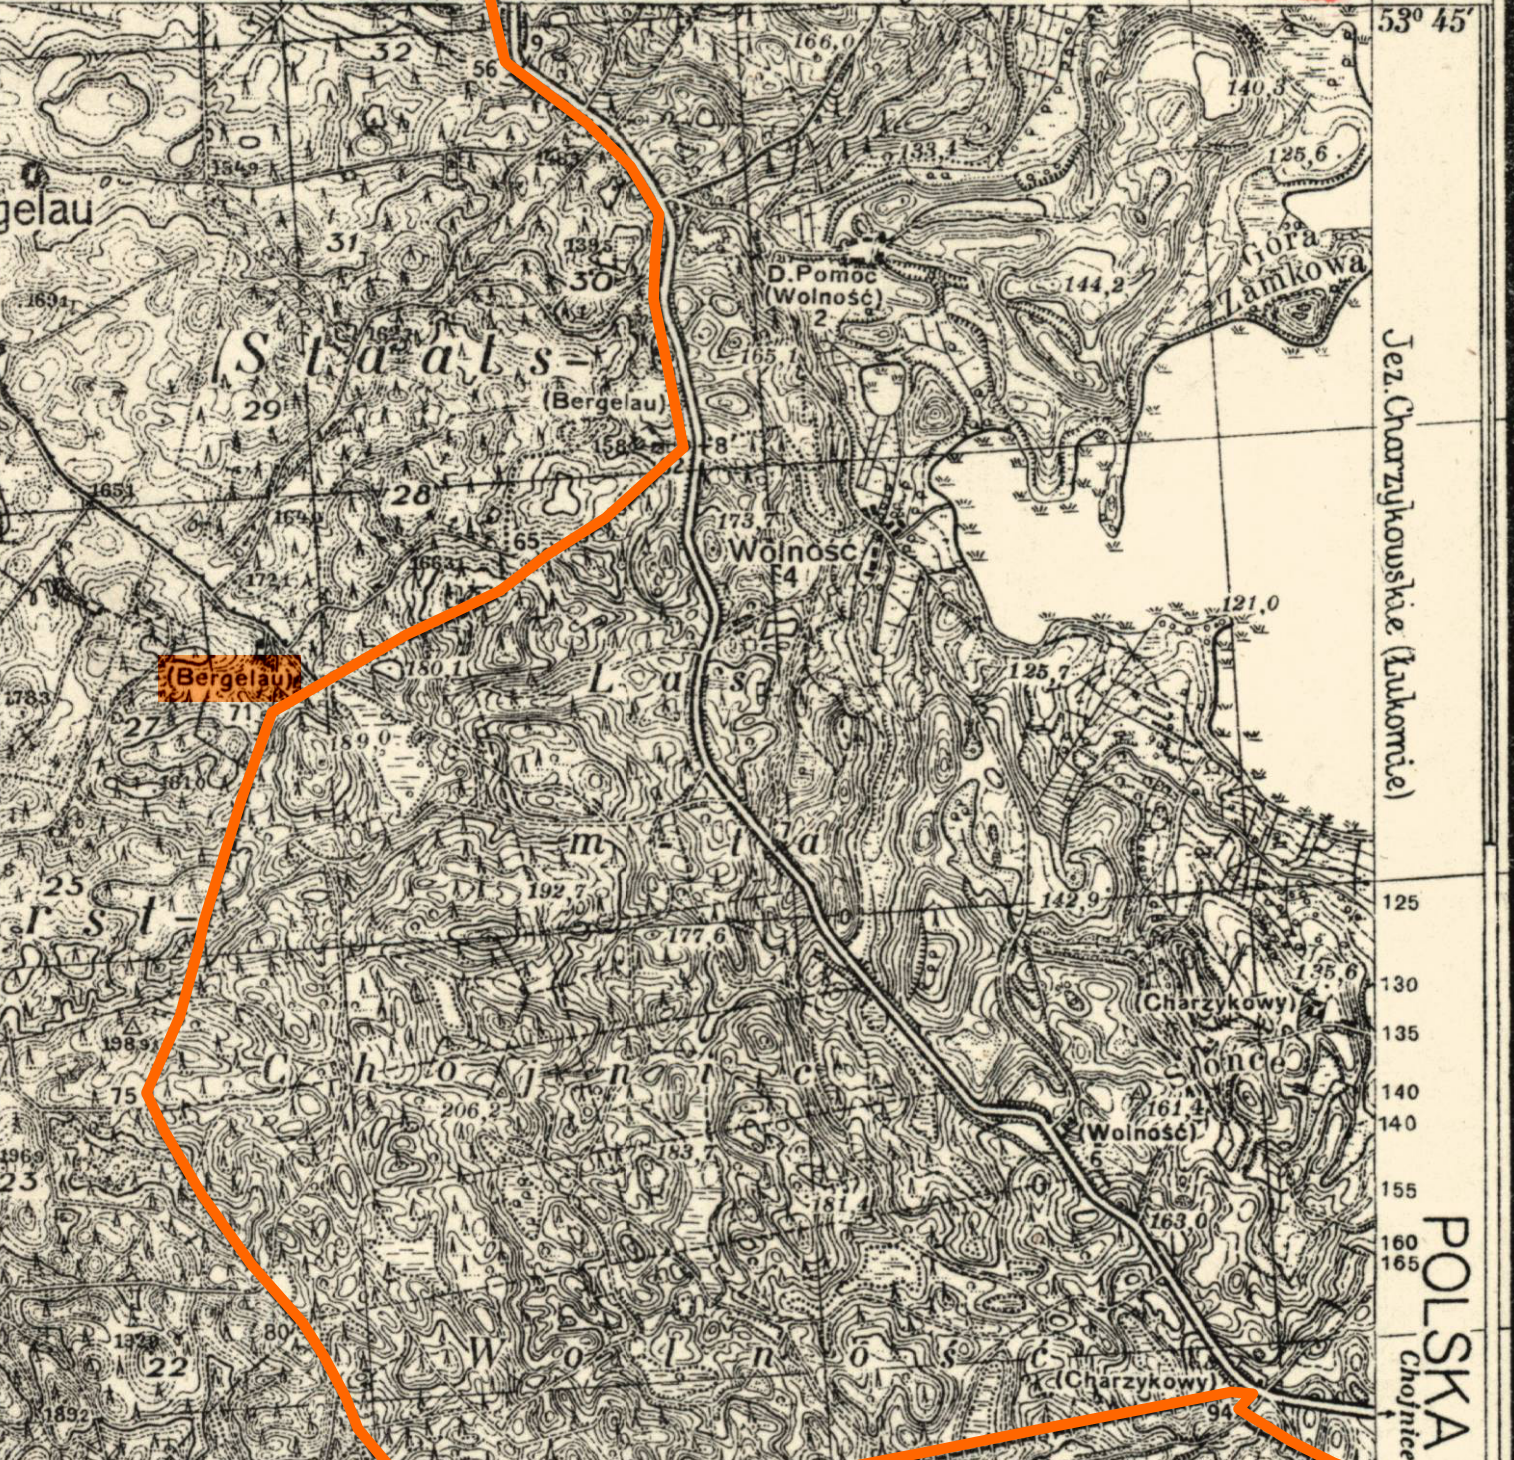

01

02

303

NIEMCY POLSKA

(Nadl. Chociński Młyn)

Bütow
(Bytów)

POWIAT

17° 30'

53° 45'

703

02

01

Jez. Charzykowskie (Kukornie)

POLSKA
Chojnice