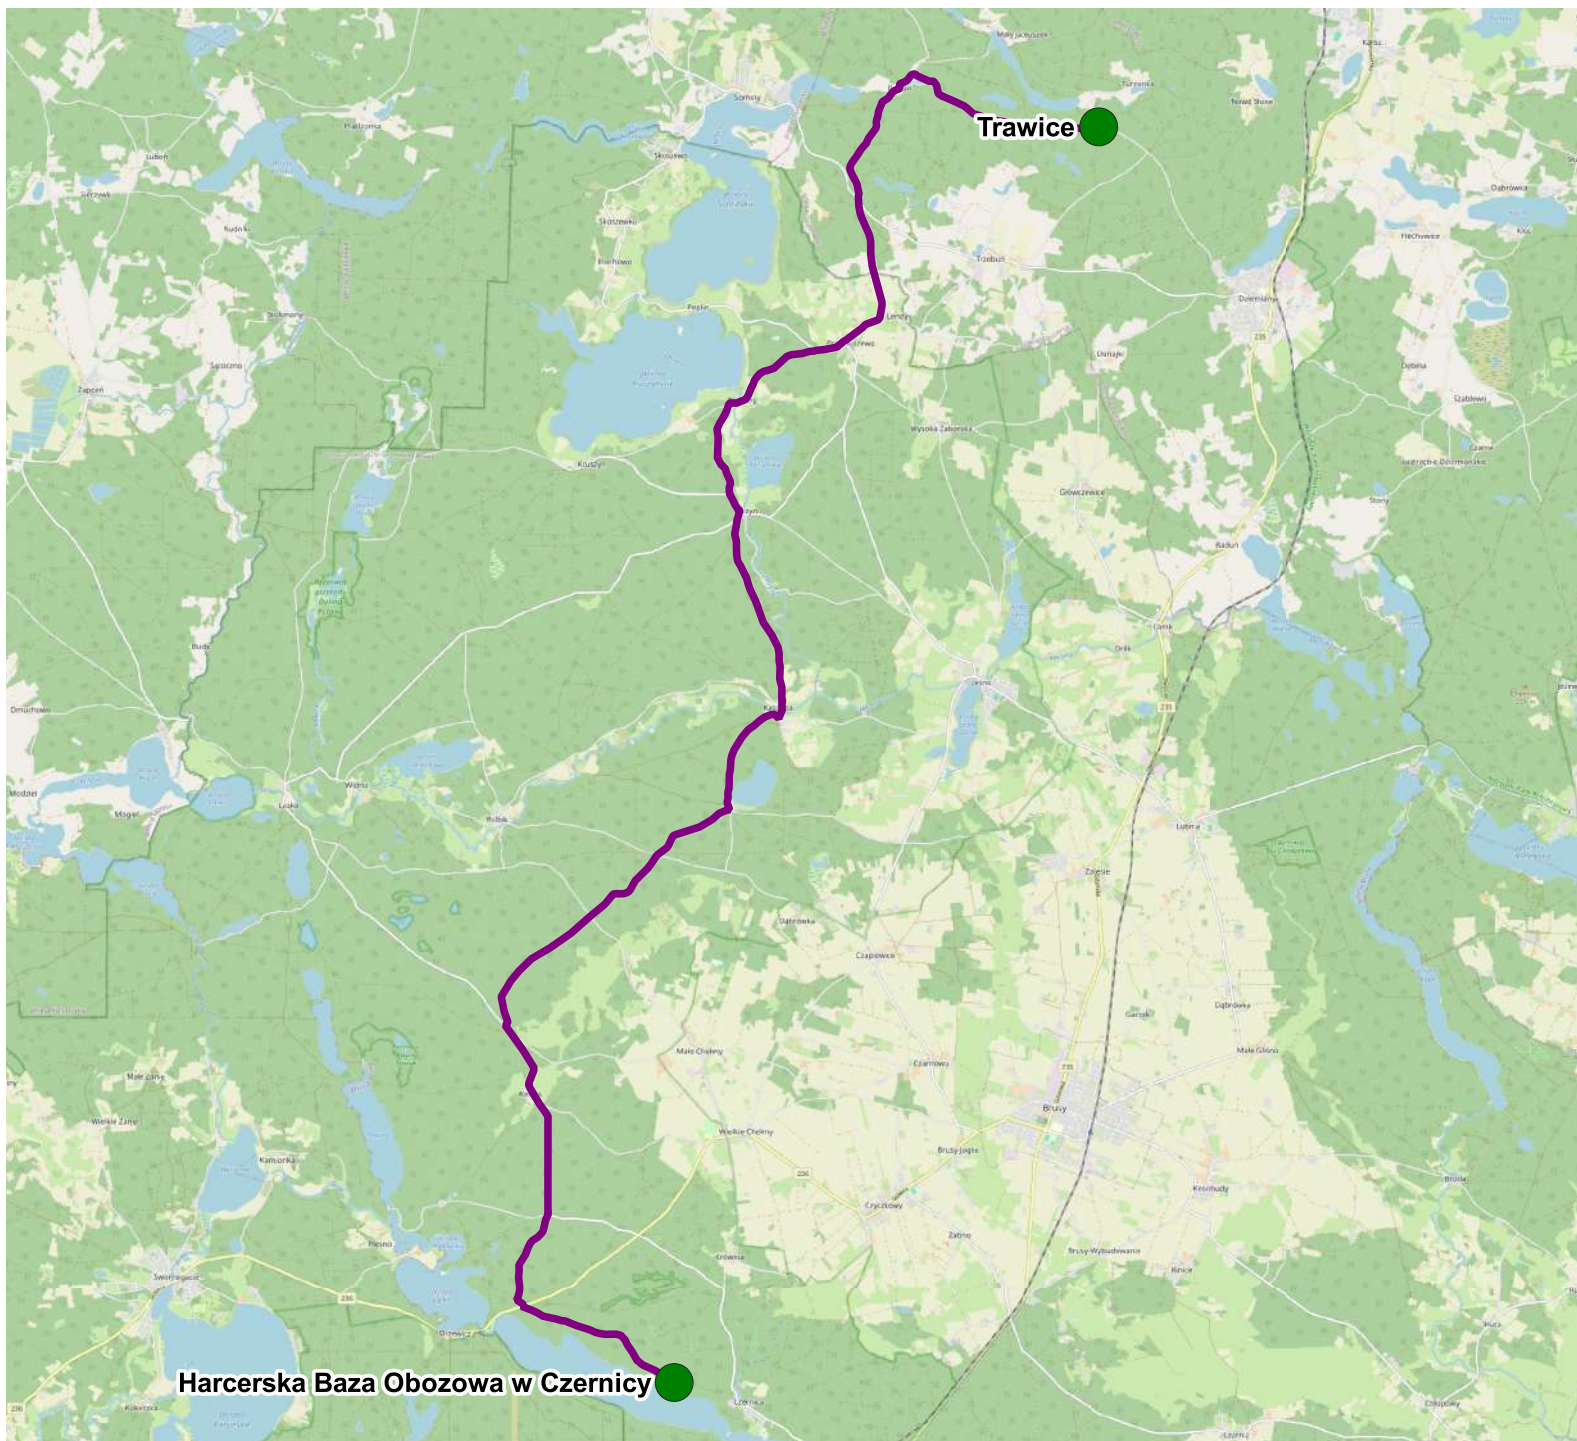

## XV Rajd Ekoturystyczny

— trasa I (rowerowa)

podkład:  
Baza Danych Obiektów Topograficznych

0 1 km

Nadleśnictwo Lipusz

Nadleśnictwo Osusznica

Nadleśnictwo Przymuszewo

Nadleśnictwo Rytel

## XV Rajd Ekoturystyczny

— trasa II (rowerowa)

podkład:  
Baza Danych Obiektów Topograficznych

0 1 km

Nadleśnictwo Lipusz

Nadleśnictwo Osuszница

Nadleśnictwo Przymuszewo

Nadleśnictwo Rytel

XV Rajd Ekoturystyczny

— trasa III (rowerowa)

podkład:  
Baza Danych Obiektów Topograficznych

Nadleśnictwo Lipusz  
Nadleśnictwo Osusznica  
Nadleśnictwo Przymuszewo  
Nadleśnictwo Rytel