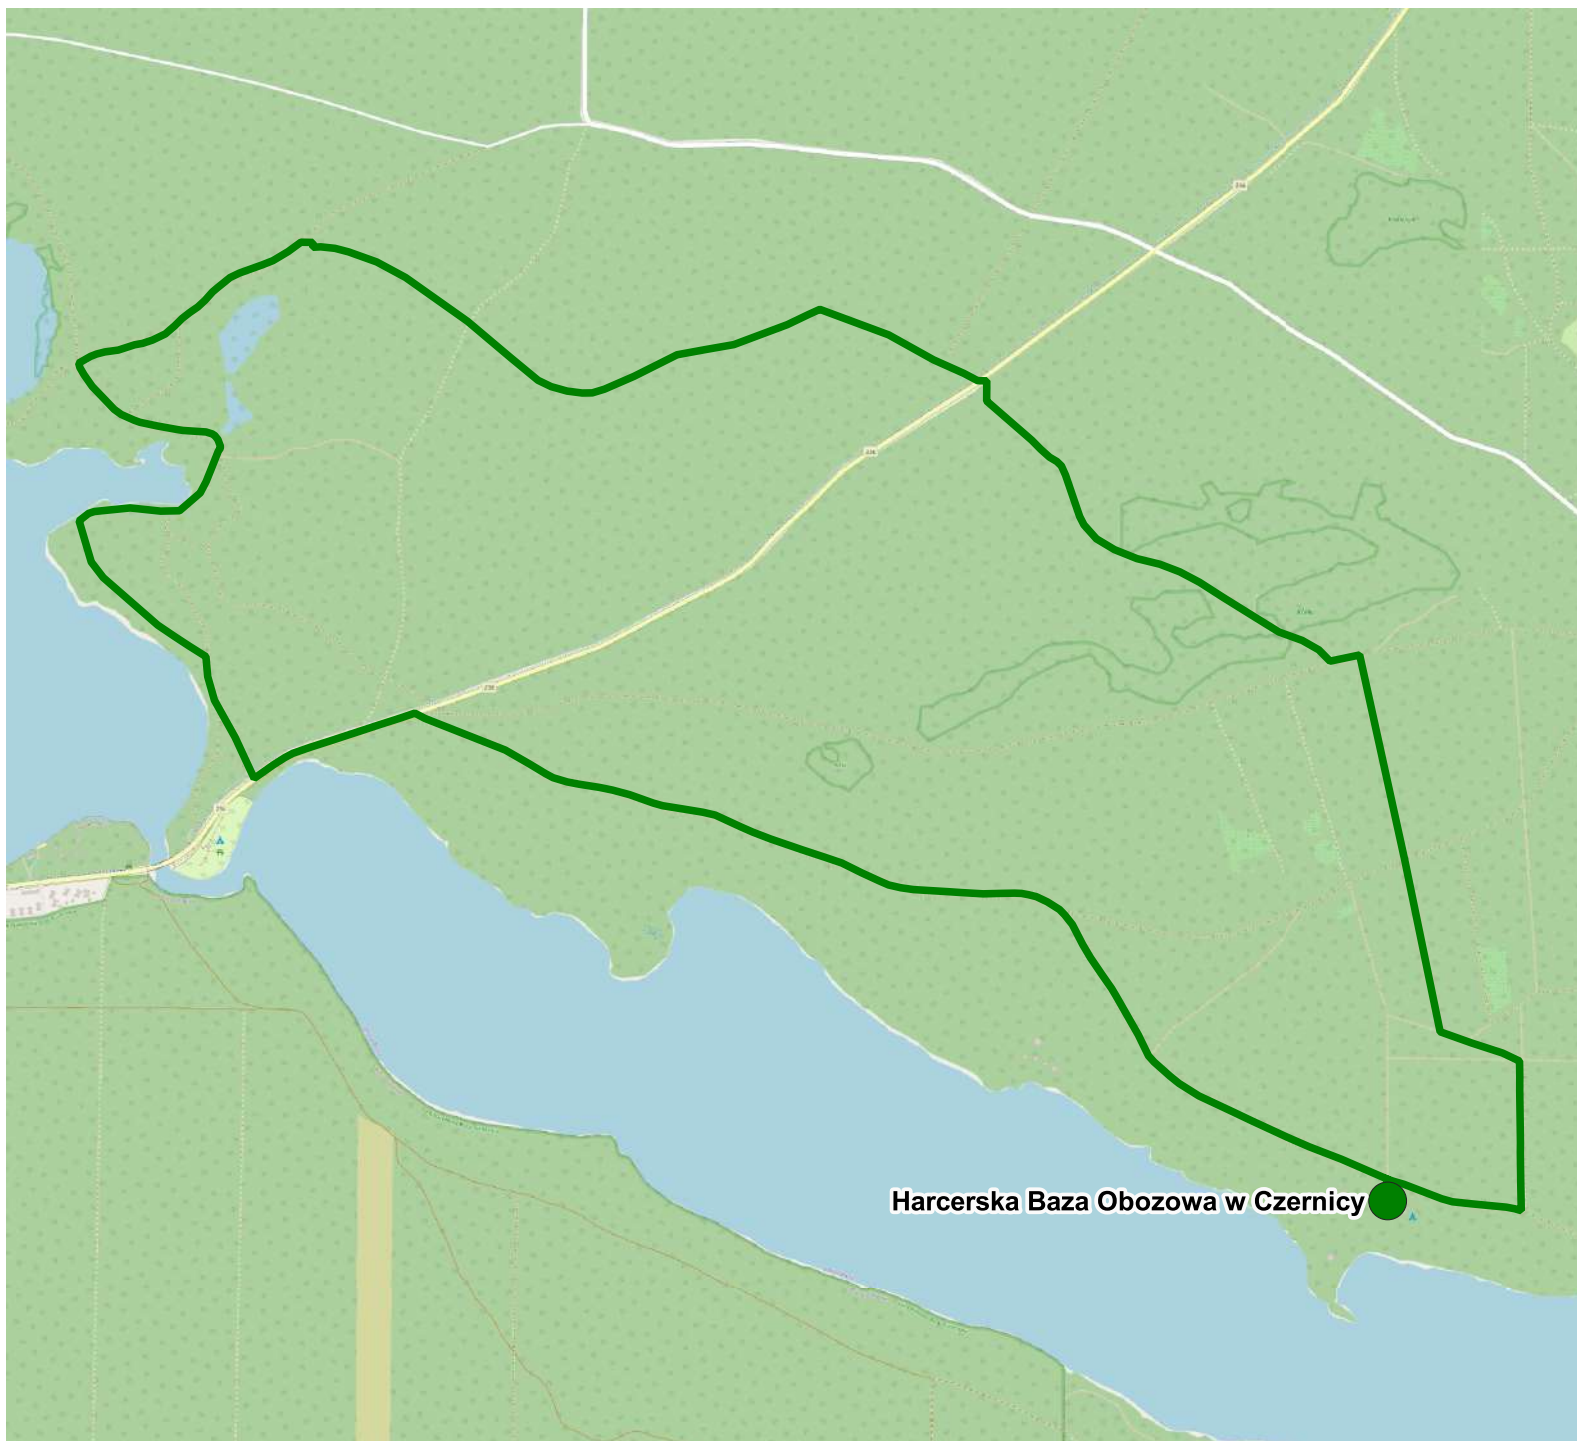

## XV Rajd Ekoturystyczny

— trasa II (rowerowa)

podkład:  
Baza Danych Obiektów Topograficznych

0 1 km

Nadleśnictwo Lipusz

Nadleśnictwo Osuszница

Nadleśnictwo Przymuszewo

Nadleśnictwo Rytel

XV Rajd Ekoturystyczny

— trasa III (rowerowa)

podkład:  
Baza Danych Obiektów Topograficznych

Nadleśnictwo Lipusz  
Nadleśnictwo Osusznica  
Nadleśnictwo Przymuszewo  
Nadleśnictwo Rytel

## XV Rajd Ekoturystyczny

— trasa V (piesza)

podkład:  
Baza Danych Obiektów Topograficznych

Nadleśnictwo Lipusz  
Nadleśnictwo Osusznica  
Nadleśnictwo Przymuszewo  
Nadleśnictwo Ryteł

## XV Rajd Ekoturystyczny

— trasa VI (piesza)

podkład:  
Baza Danych Obiektów Topograficznych

Nadleśnictwo Lipusz  
Nadleśnictwo Osusznica  
Nadleśnictwo Przymuszewo  
Nadleśnictwo Rytel