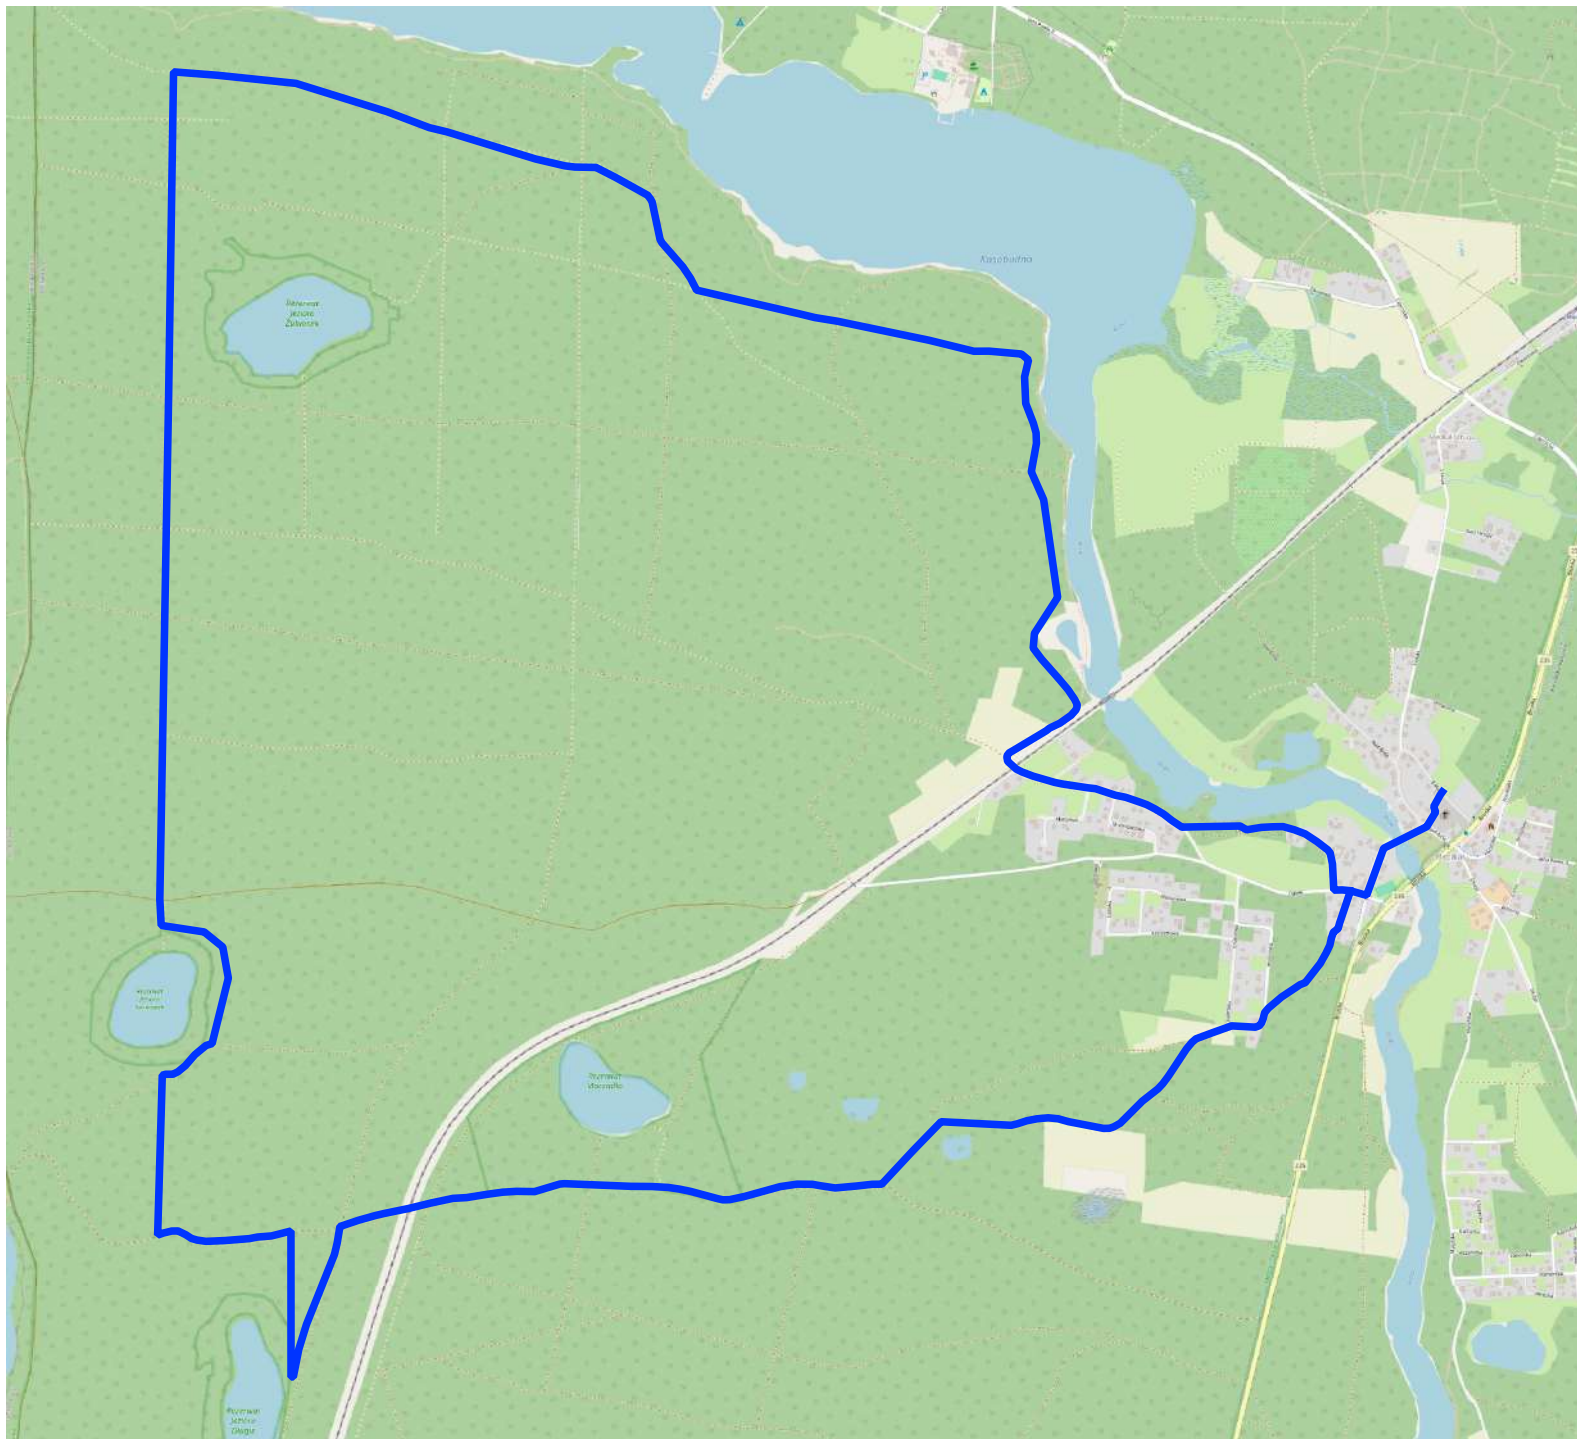

XV Rajd Ekoturystyczny

— trasa III (rowerowa)

podkład:  
Baza Danych Obiektów Topograficznych

Nadleśnictwo Lipusz  
Nadleśnictwo Osusznica  
Nadleśnictwo Przymuszewo  
Nadleśnictwo Rytel

## XV Rajd Ekoturystyczny

— trasa IV (piesza)

podkład:  
Baza Danych Obiektów Topograficznych

Nadleśnictwo Lipusz  
Nadleśnictwo Osusznicza  
Nadleśnictwo Przymuszewo  
Nadleśnictwo Ryteł

## XV Rajd Ekoturystyczny

— trasa V (piesza)

podkład:  
Baza Danych Obiektów Topograficznych

Nadleśnictwo Lipusz  
Nadleśnictwo Osusznica  
Nadleśnictwo Przymuszewo  
Nadleśnictwo Ryteł

## XV Rajd Ekoturystyczny

— trasa VI (piesza)

podkład:  
Baza Danych Obiektów Topograficznych

Nadleśnictwo Lipusz  
Nadleśnictwo Osusznica  
Nadleśnictwo Przymuszewo  
Nadleśnictwo Rytel