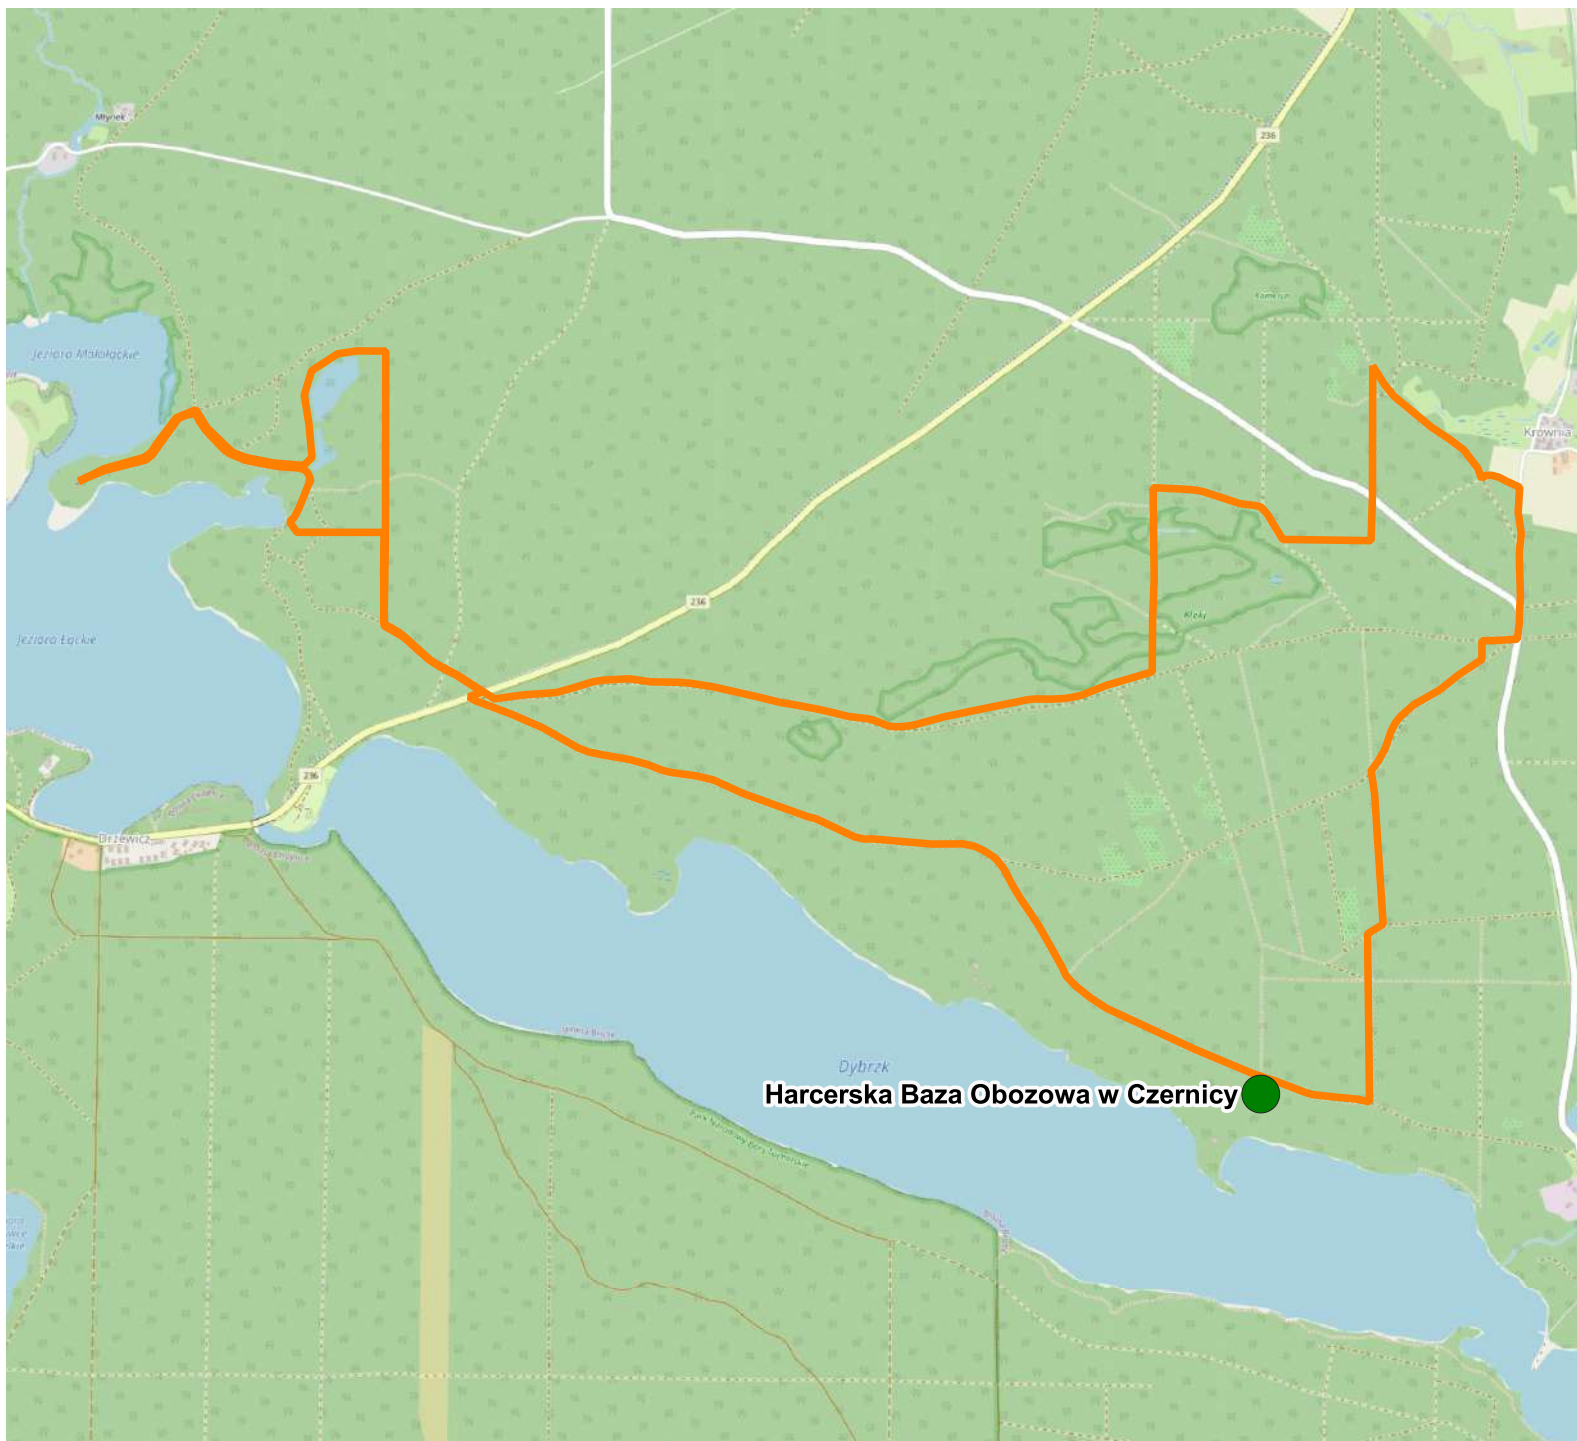

XV Rajd Ekoturystyczny

— trasa III (rowerowa)

podkład:  
Baza Danych Obiektów Topograficznych

Nadleśnictwo Lipusz  
Nadleśnictwo Osusznica  
Nadleśnictwo Przymuszewo  
Nadleśnictwo Rytel

## XV Rajd Ekoturystyczny

— trasa IV (piesza)

podkład:  
Baza Danych Obiektów Topograficznych

Nadleśnictwo Lipusz  
Nadleśnictwo Osusznicza  
Nadleśnictwo Przymuszewo  
Nadleśnictwo Ryteł

## XV Rajd Ekoturystyczny

— trasa V (piesza)

podkład:  
Baza Danych Obiektów Topograficznych

Nadleśnictwo Lipusz  
Nadleśnictwo Osusznica  
Nadleśnictwo Przymuszewo  
Nadleśnictwo Ryteł

## XV Rajd Ekoturystyczny

— trasa VI (piesza)

podkład:  
Baza Danych Obiektów Topograficznych

Nadleśnictwo Lipusz  
Nadleśnictwo Osusznica  
Nadleśnictwo Przymuszewo  
Nadleśnictwo Rytel