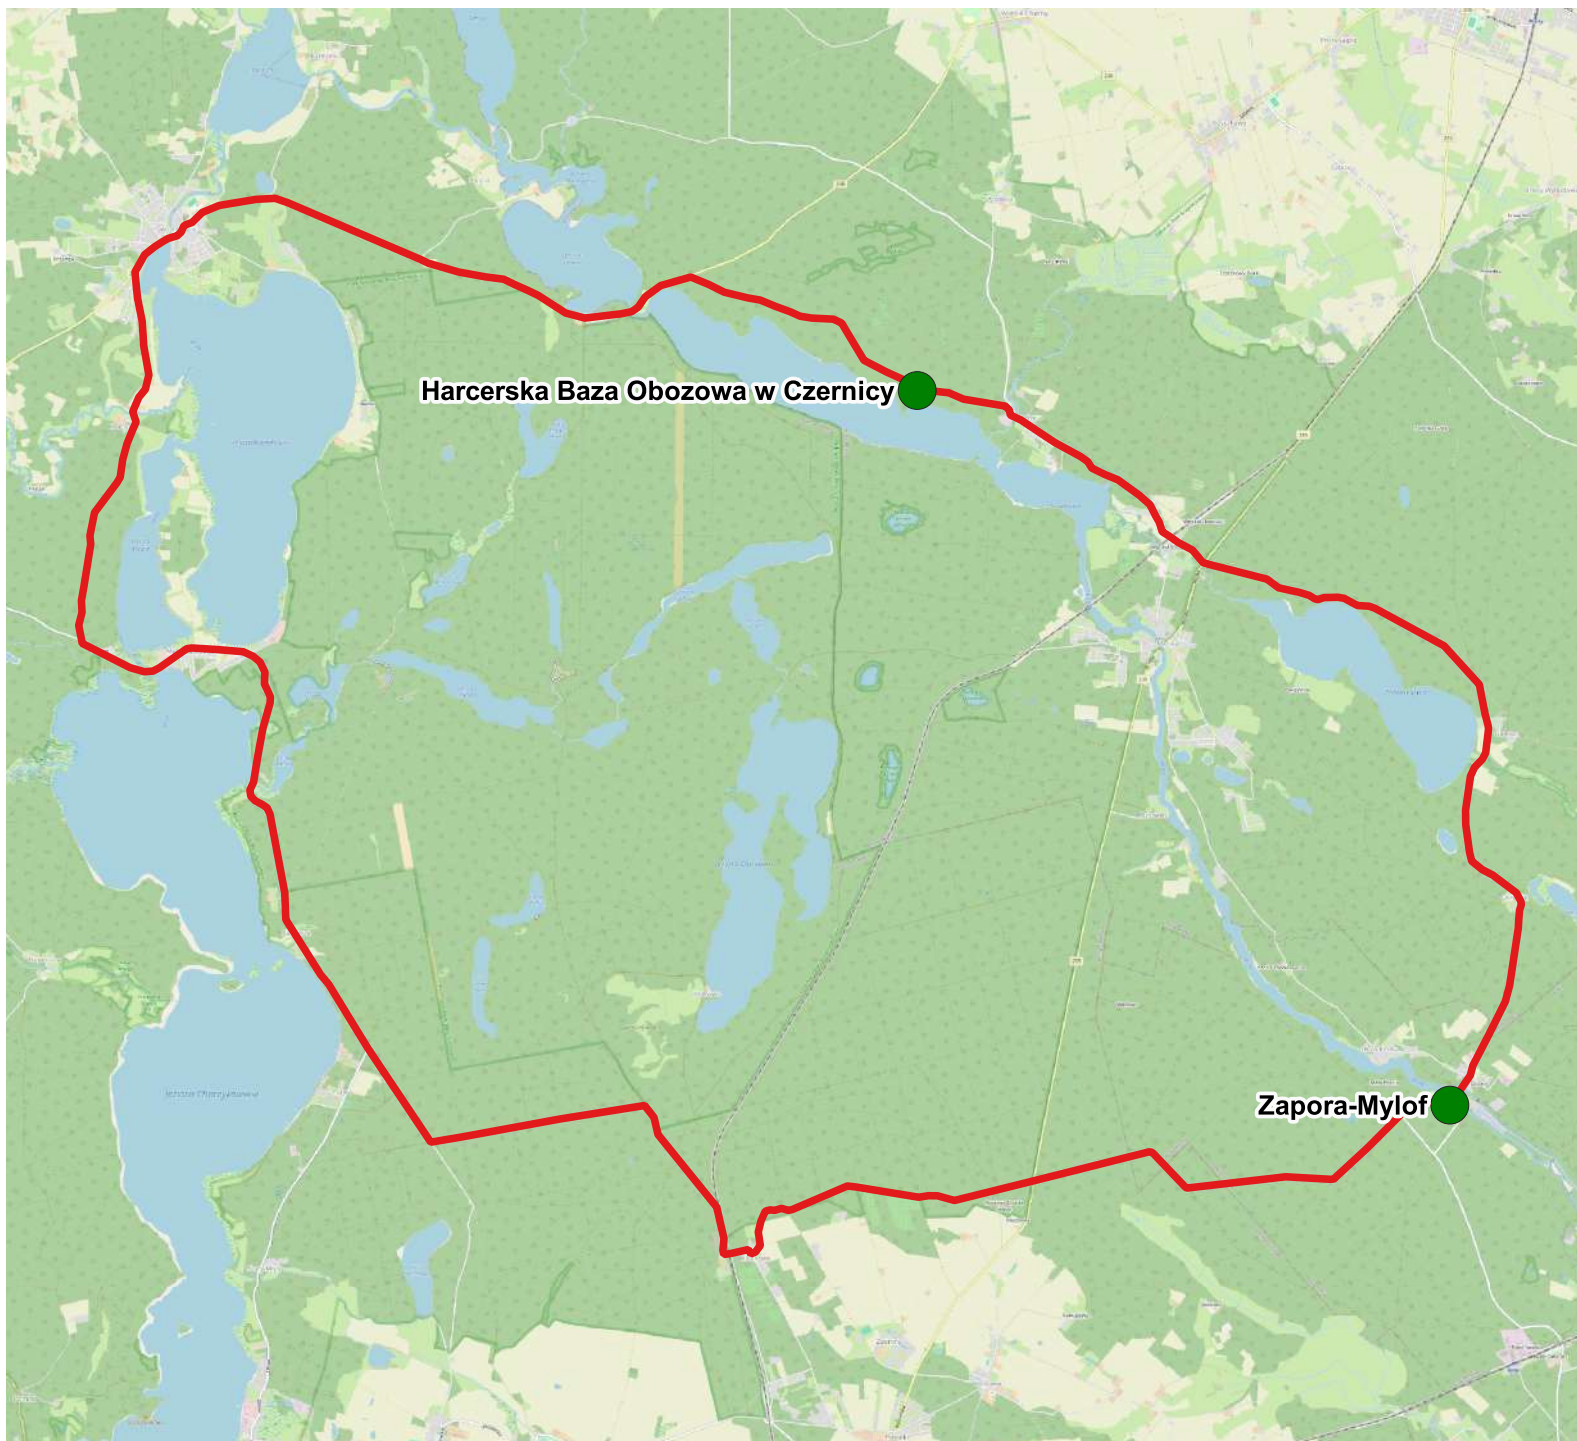

## XV Rajd Ekoturystyczny

— trasa II (rowerowa)

podkład:  
Baza Danych Obiektów Topograficznych

0 1 km

Nadleśnictwo Lipusz

Nadleśnictwo Osuszница

Nadleśnictwo Przymuszewo

Nadleśnictwo Rytel

XV Rajd Ekoturystyczny

— trasa III (rowerowa)

podkład:  
Baza Danych Obiektów Topograficznych

Nadleśnictwo Lipusz  
Nadleśnictwo Osusznica  
Nadleśnictwo Przymuszewo  
Nadleśnictwo Rytel